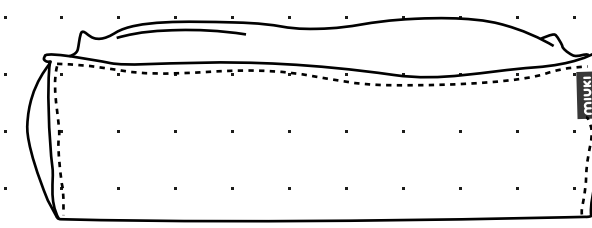

PUFY I PODUSZKI, KTÓRE MOŻNA USZYĆ Z TKANINY OUTDOOR 1 i 2

PODANE WYMIARY SĄ WYMIARAMI POKROWCÓW W CENTYMETRACH
SPRAWDŹ ILE MIEJSCA ZAJMUJE WYPEŁNIONY PUF NA NASZEJ STRONIE WWW.MIUKI.PL

PUF JAJO 135
H_175

PUF KOKO 100
H_130

PUF LULA LINE 130
H_170

PUF LULU LINE 120
H_140

PUF LULA 130
H_170

PUF LULU 120
H_140

KWADRAT 90 soft
H_45

KWADRAT 135 soft
H_45

KWADRAT 90 soft
H_35

KWADRAT 135 soft
H_35

KWADRAT 90
z raniem
H_45

KWADRAT 135
z raniem
H_45

KWADRAT 90
z raniem
H_35

KWADRAT 135
z raniem
H_35

KWADRAT 80
z rantem
H_35

KWADRAT 80 soft
H_35

PUF CUBO 75
H_75