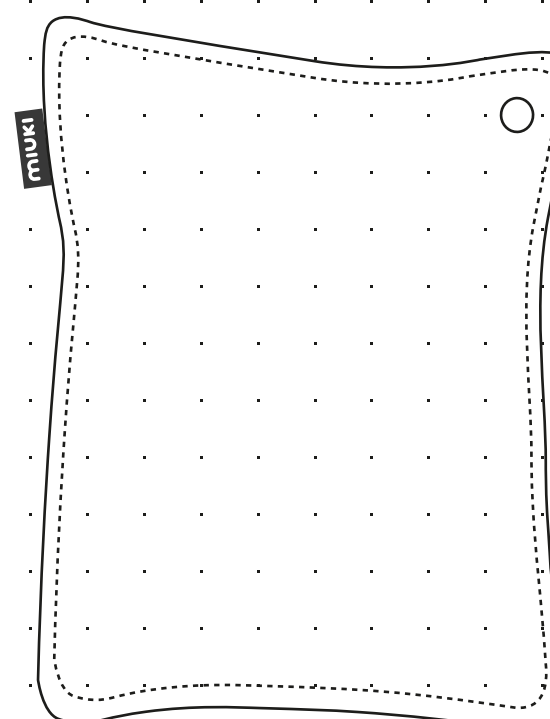

PUF LULA 130
H_170