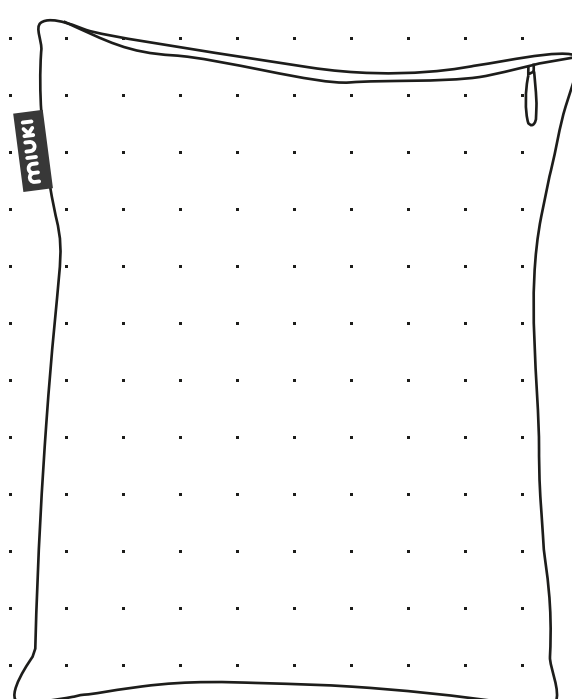

PUF LULA LINE 130
H_170