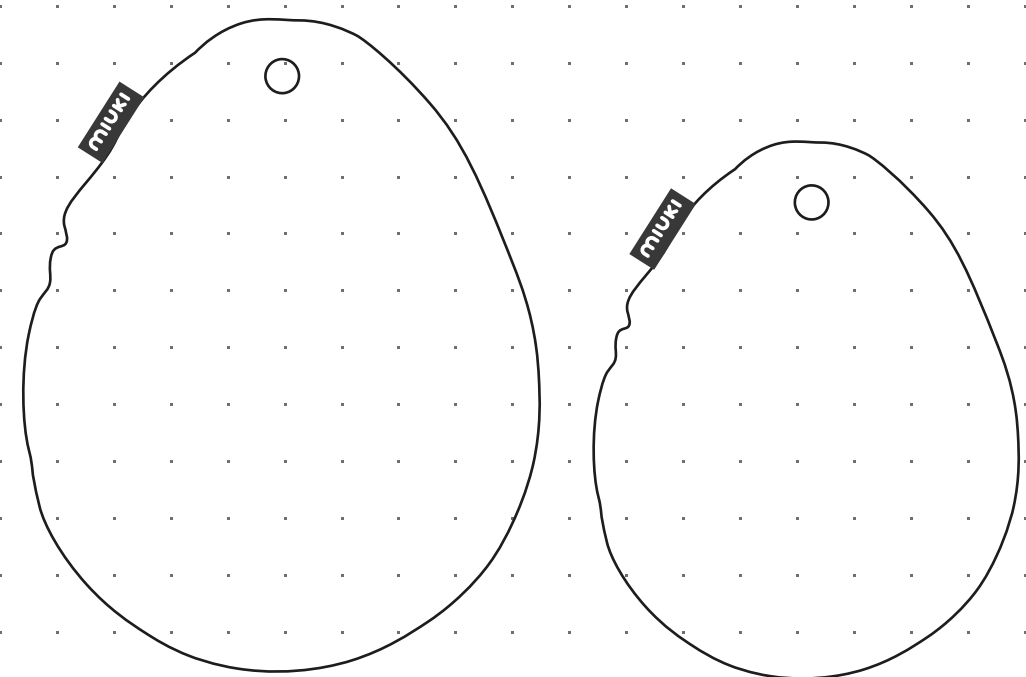

PUFY I PODUSZKI, KTÓRE MOŻNA USZYĆ Z TKANINY MOON

PODANE WYMIARY SĄ WYMIARAMI POKROWCÓW W CENTYMETRACH
SPRAWDŹ ILE MIEJSCA ZAJMUJE WYPEŁNIONY PUF NA NASZEJ STRONIE WWW.MIUKI.PL

PUF JAJO 135

H_175

PUF KOKO 100

H_130